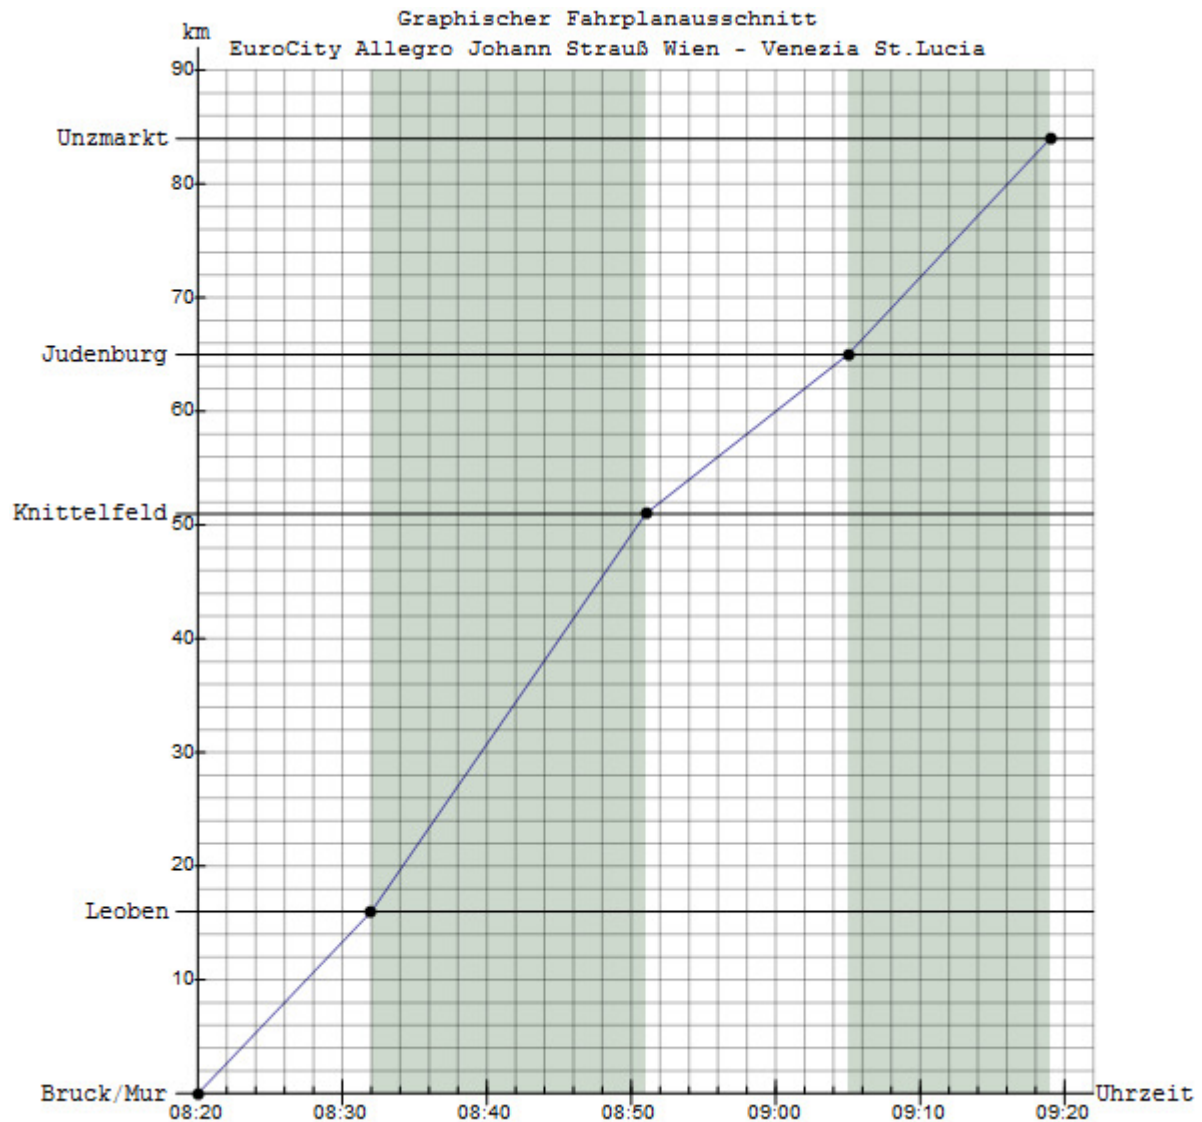

A7 Zugfahrplan

Die Graphik zeigt einen Ausschnitt eines graphischen Zugfahrplans für den ÖBB EuroCity "Allegro Johann Strauß" zwischen Bruck/Mur und Unzmarkt.

Aufgabenstellungen

- (i) Wie weit ist der Zug laut Fahrplan um 09:00 von Unzmarkt entfernt?
- (ii) Auf welchem der vier Streckenabschnitte ist die durchschnittliche Geschwindigkeit des Zuges am größten? Begründen Sie Ihre Antwort!